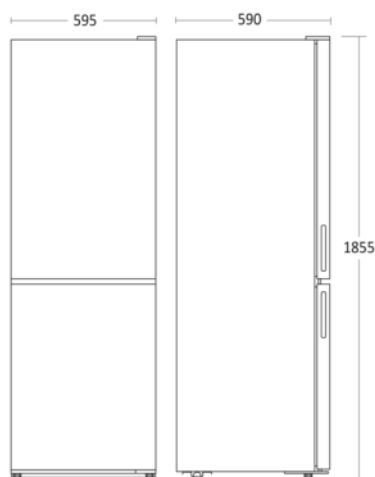

### Dimensioner

### Mål og vægt

Produktmål, HxBxD, mm	1855 x 595 x 596
Maks. justerbar højde, mm	12
Produkt dybde m/håndtag, mm	596
Emballagemål, HxBxD, mm	1945 x 660 x 685
Total pakkevolumen m <sup>3</sup>	0,879
Indvendige mål, HxBxD, mm	x x x
Indbygningsmål, HxBxD, mm	x x x
Nettovolumen køleskab, ltr.	211
Nettovolumen fryser, ltr.	104
Brutto- /nettovægt, kg	64 / 58